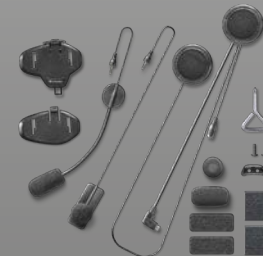

Universal Audio Kit

MICINTERPHOMINIUSB

Premium Pro Sound microphone