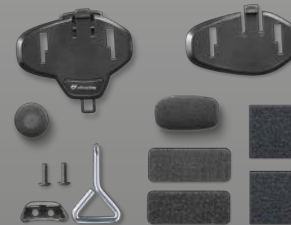

ACESSÓRIOS

TOUR SPORT URBAN

Microfone para capacetes aberto e fechado

MICBOOMSP

Cabo AUX Micro USB com 3.5 mm jack

INTERPHOAUXCABLE

Peças sobressalentes variadas

KITINTERPHONESP