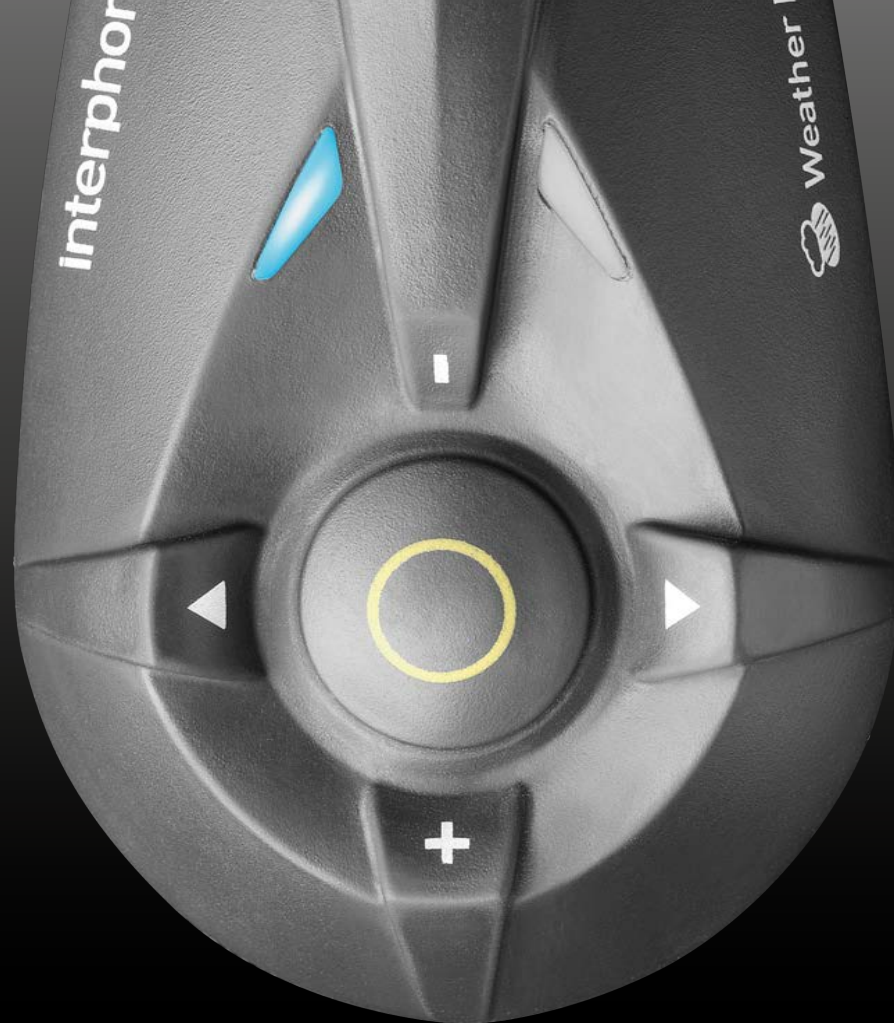

F3MC

- **ANYCOM** - Graças a esta função inovadora, o Interphone F3MC pode comunicar com todos os dispositivos de intercomunicação de diferentes marcas em modo full duplex
- **TTS** - GUIA DE VOZ (Espanhol / Inglês / Italiano)
- **COMPARTILHAMENTO DE MÚSICA** - Piloto e passageiro podem compartilhar a mesma música estéreo da fonte MP3
- **CONFIGURAÇÃO DE VOLUME** - Para uma conversa mais confortável no modo de intercomunicação, você pode ajustar o volume de duas maneiras: para capacetes aberto e para capacetes fechados.