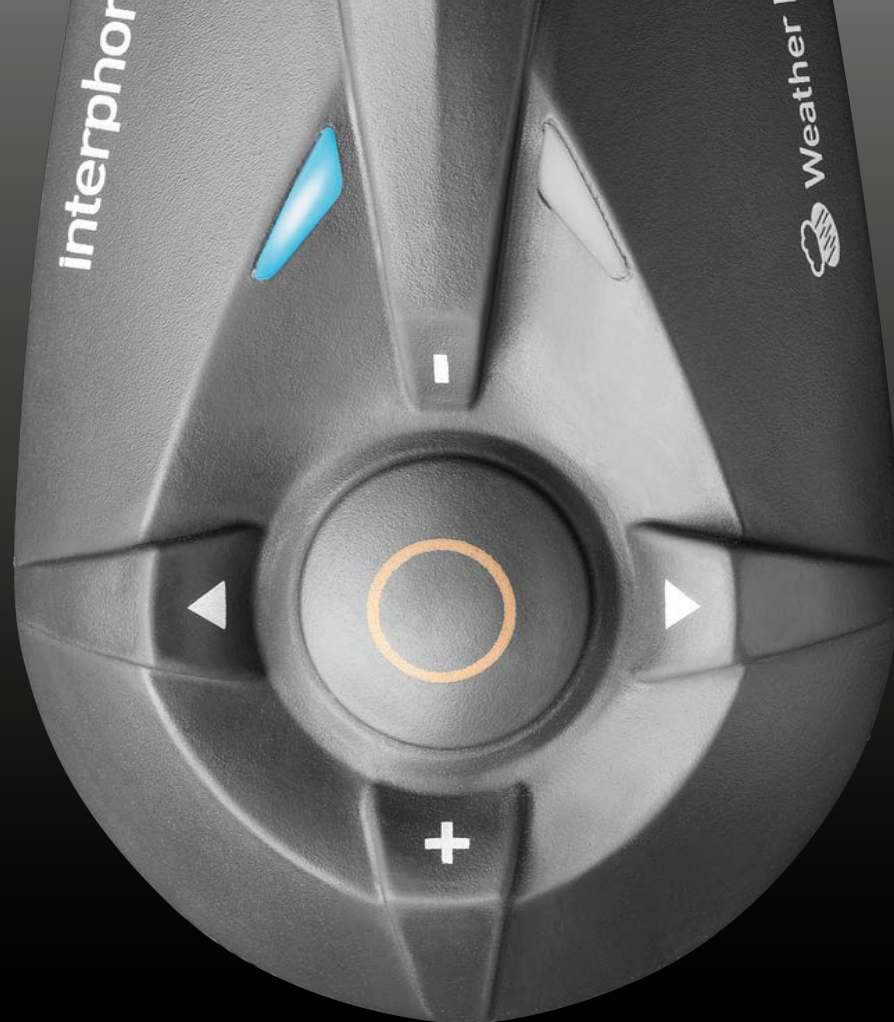

F4MC

- **ANYCOM** - Graças a esta função inovadora, o Interphone F4MC pode comunicar com todos os dispositivos de intercomunicação de diferentes marcas em modo full duplex
- **TTS - GUIA DE VOZ**
- **RECONEXÃO AUTOMÁTICA DE INTERCOMUNICAÇÃO** - Se o intercomunicador do seu amigo ficar fora do alcance enquanto tiver uma conversa de intercomunicação, o Interphone F4MC tentará automaticamente reconectar o intercomunicador.
- **COMPARTILHAMENTO DE MÚSICA** - Piloto e passageiro podem compartilhar a mesma música estéreo da fonte MP3
- **CONFIGURAÇÃO DE VOLUME** - Para uma conversa mais confortável no modo de intercomunicação, você pode ajustar o volume de duas maneiras: para capacetes aberto e para capacetes fechados.
- **RADIO FM INTERGRADO**

Code
INTERPHONEF4MC
SINGLE PACK

Code
INTERPHONEF4MCTP
TWIN PACK

F3MC

O Interphone F3MC fornece intercomunicação via Bluetooth® entre piloto e passageiro e também suporta as funções de smartphone de cada piloto. O piloto também pode receber as informações de áudio fornecidas por um navegador Bluetooth® para motocicletas. Coberto por um filme de toque suave, o dispositivo é à prova de água e poeira (IP67), e seus botões são práticos e intuitivos de usar. Interphone F3MC pode ser instalado facilmente em qualquer tipo de capacete aberto, modular e fechado.